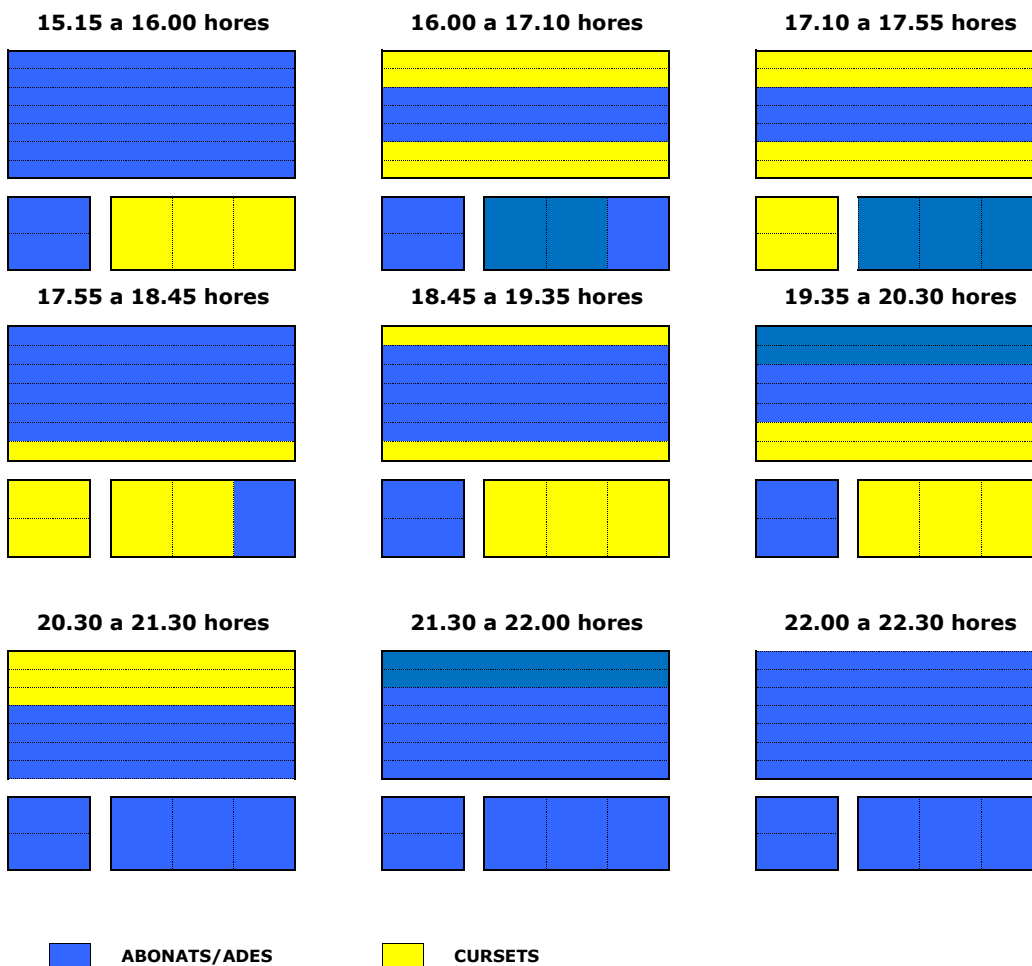

DILLUNS MATÍ

DILLUNS TARDA

■ ABONATS/ADES ■ CURSETS

La direcció de la instal·lació es reserva el dret a canviar aquesta ocupació en funció de les necessitats del servei.

DIMARTS MATÍ

DIMARTS TARDA

■ ABONATS/ADES ■ CURSETS

DIMECRES MATÍ

DIMECRES TARDA

DIJOURS MATI

DIJOURS TARDA

DIVENDRES MATÍ

DIVENDRES TARDA

 **ABONATS/ADES**

 **CURSETS**