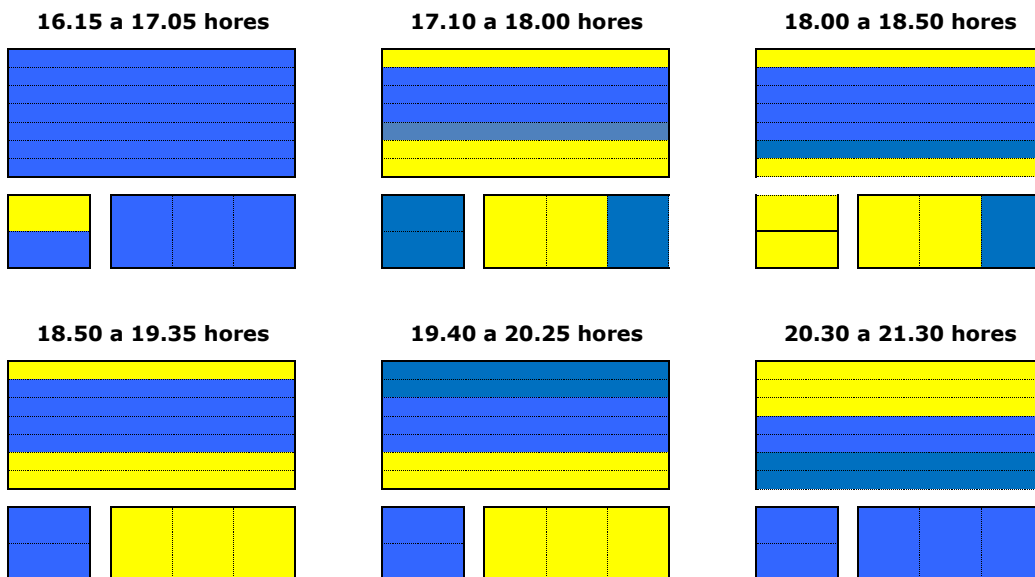

DILLUNS MATÍ

DILLUNS TARDA

■ ABONATS/ADES ■ CURSETS

La direcció de la instal·lació es reserva el dret a canviar aquesta ocupació en funció de les necessitats del servei.

DIMARTS MATÍ

DIMARTS TARDA

■ ABONATS/ADES ■ CURSETS

DIMECRES MATÍ

DIMECRES TARDA

DIJOURS MATI

DIJOURS TARDA

DIVENDRES MATÍ

DIVENDRES TARDA

 **ABONATS/ADES**

 **CURSETS**