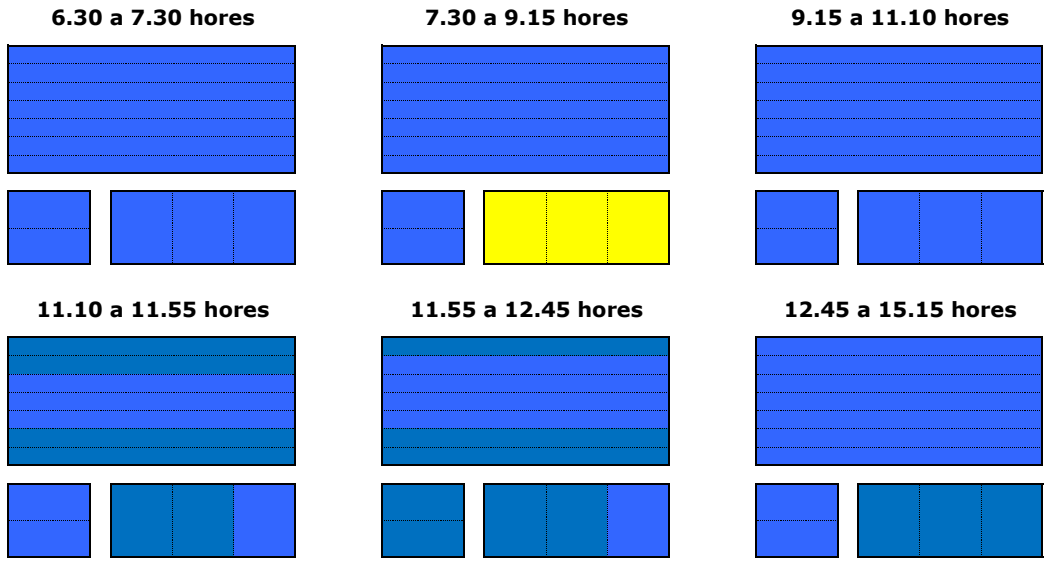

DILLUNS MATÍ

DILLUNS TARDA

■ ABONATS/ADES ■ CURSETS

La direcció de la instal·lació es reserva el dret a canviar aquesta ocupació en funció de les necessitats del servei.

DIMARTS MATÍ

DIMARTS TARDA

■ ABONATS/ADES ■ CURSETS

DIMECRES MATÍ

DIMECRES TARDA

DIJOURS MATI

DIJOURS TARDA

DIVENDRES MATÍ

DIVENDRES TARDA

 **ABONATS/ADES**

 **CURSETS**