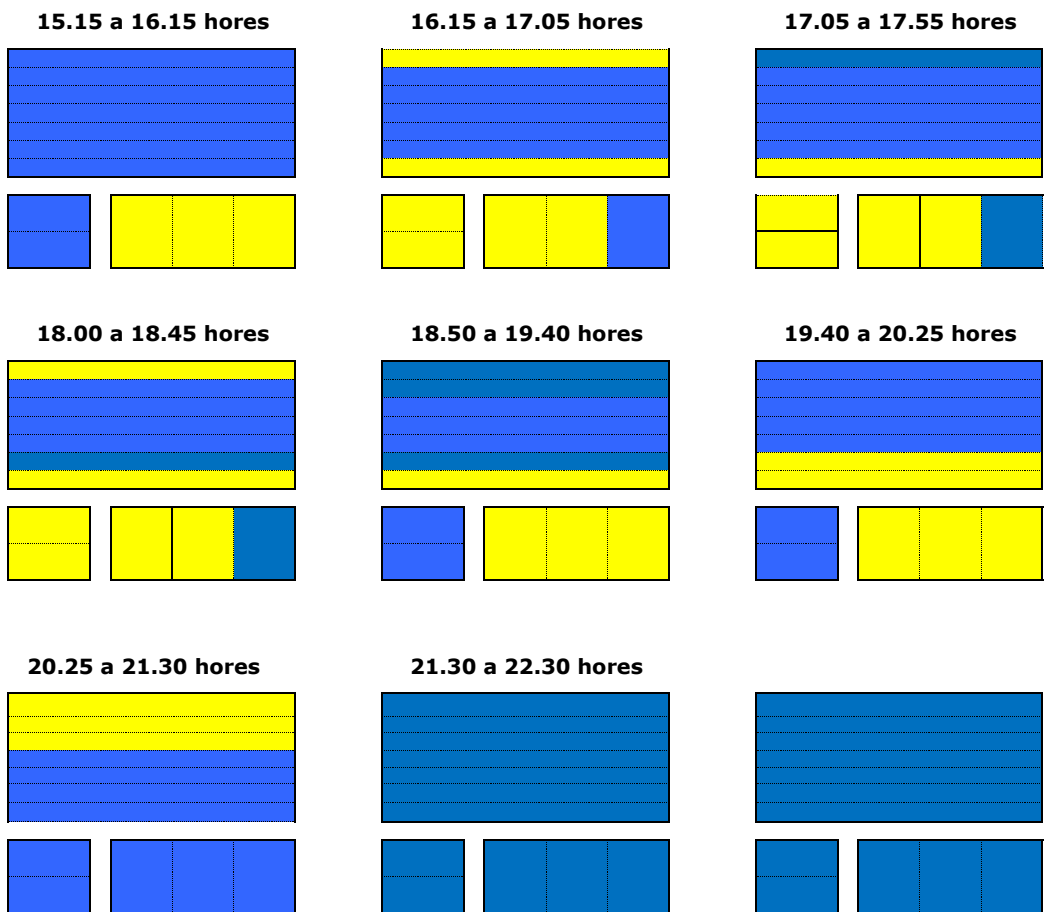

DILLUNS MATÍ

DILLUNS TARDA

■ ABONATS/ADES ■ CURSETS

La direcció de la instal·lació es reserva el dret a canviar aquesta ocupació en funció de les necessitats del servei.

DIMARTS MATÍ

DIMARTS TARDA

■ ABONATS/ADES ■ CURSETS

DIMECRES MATÍ

DIMECRES TARDA

DIJOURS MATI

DIJOURS TARDA

DIVENDRES MATÍ

DIVENDRES TARDA

 **ABONATS/ADES**

 **CURSETS**