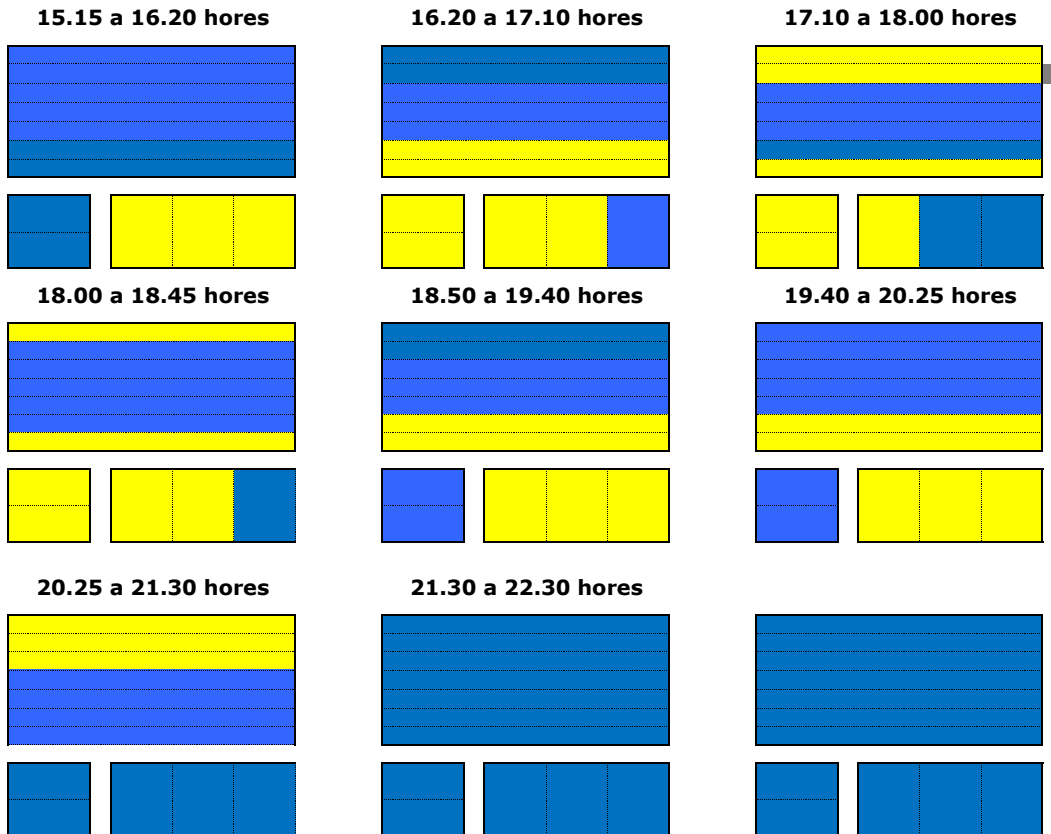

DILLUNS MATÍ

DILLUNS TARDA

■ ABONATS/ADES ■ CURSETS

La direcció de la instal·lació es reserva el dret a canviar aquesta ocupació en funció de les necessitats del servei.

DIMARTS MATÍ

DIMARTS TARDA

■ ABONATS/ADES ■ CURSETS

DIMECRES MATÍ

DIMECRES TARDA

DIJOURS MATI

DIJOURS TARDA

DIVENDRES MATÍ

DIVENDRES TARDA

 **ABONATS/ADES**

 **CURSETS**