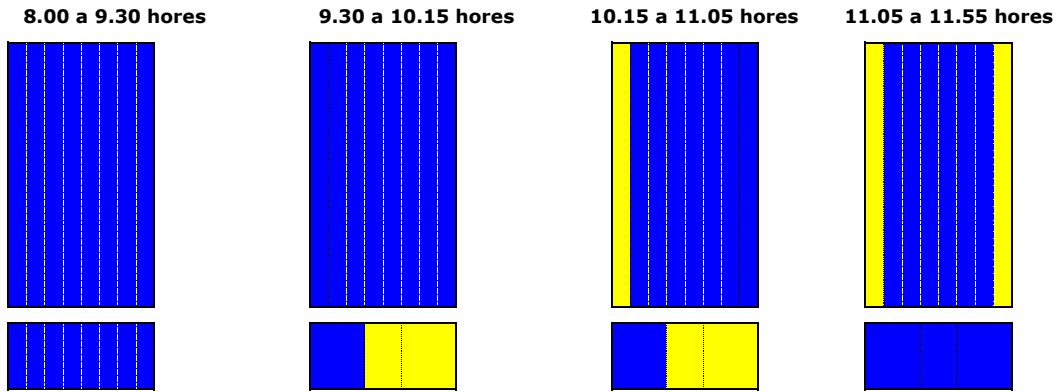

ESPAIS DE PISCINA

DISSABTE MATÍ

DISSABTE TARDA

DIUMENGE MATI

 ABONATS/ADES  CURSET I AIGUAGIM